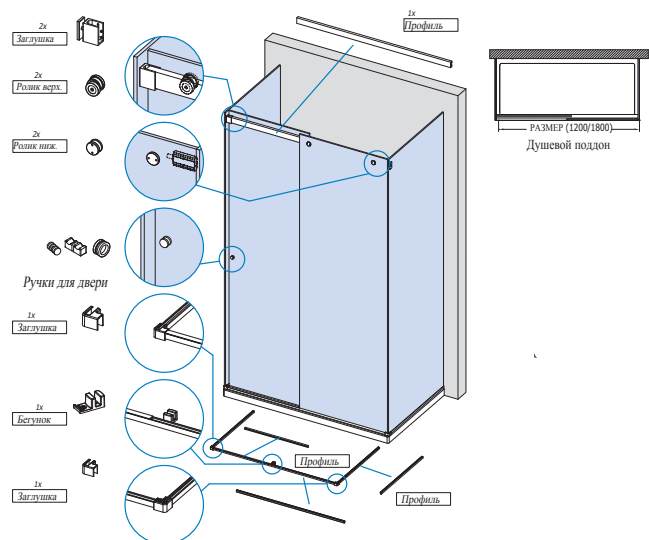

# Стеклянные душевые кабины ВХ-1500

**BX-1500 тип 1**  
Угловая душевая кабина

**BX-1500 тип 2**  
Душевая кабина в нишу

**BX-1500 тип 3**  
Душевая кабина П-образная

**BX-1500 тип 4**  
Угловая душевая кабина с двумя стационарными панелями