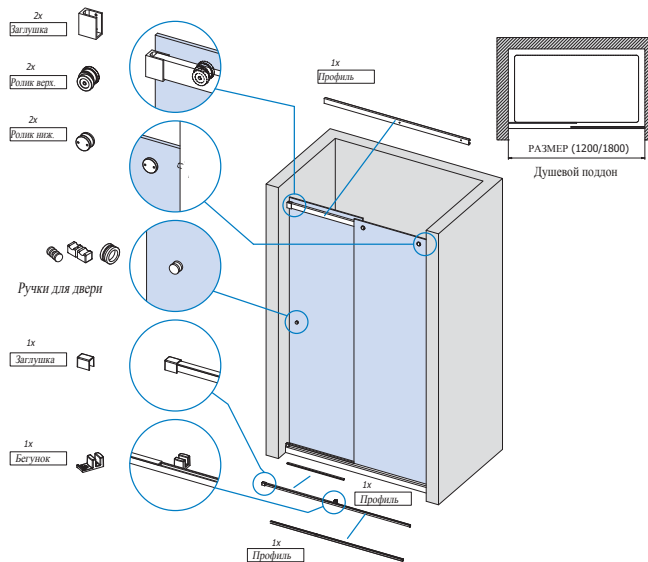

# Стеклянные душевые кабины ВХ-1500

**BX-1500 тип 1**  
Угловая душевая кабина

**BX-1500 тип 2**  
Душевая кабина в нишу

**BX-1500 тип 3**  
Душевая кабина П-образная

**BX-1500 тип 4**  
Угловая душевая кабина с двумя стационарными панелями