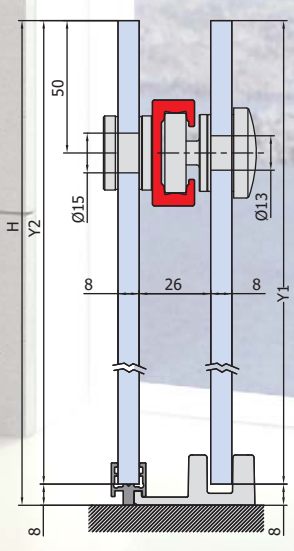

# Стеклянные душевые кабины ВХ-1500

**BX-1500 тип 1**  
Угловая душевая кабина

**BX-1500 тип 2**  
Душевая кабина в нишу

**BX-1500 тип 3**  
Душевая кабина П-образная

**BX-1500 тип 4**  
Угловая душевая кабина с двумя стационарными панелями