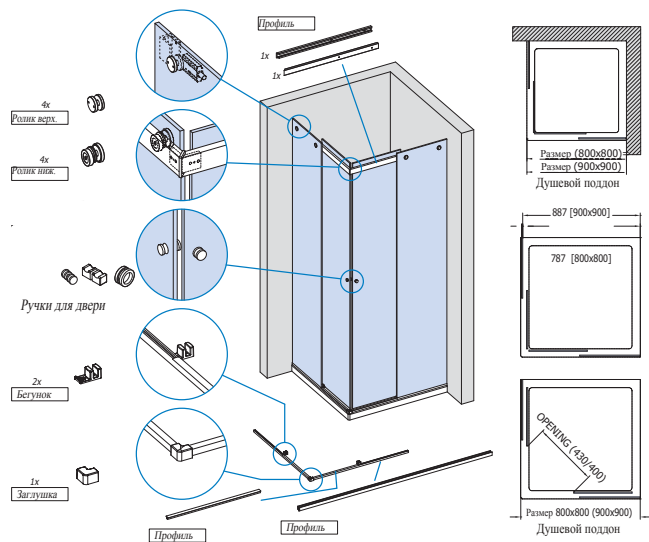

# Стеклянные душевые кабины ВХ-1500

**BX-1500 тип 1**  
Угловая душевая кабина

**BX-1500 тип 2**  
Душевая кабина в нишу

**BX-1500 тип 3**  
Душевая кабина П-образная

**BX-1500 тип 4**  
Угловая душевая кабина с двумя стационарными панелями