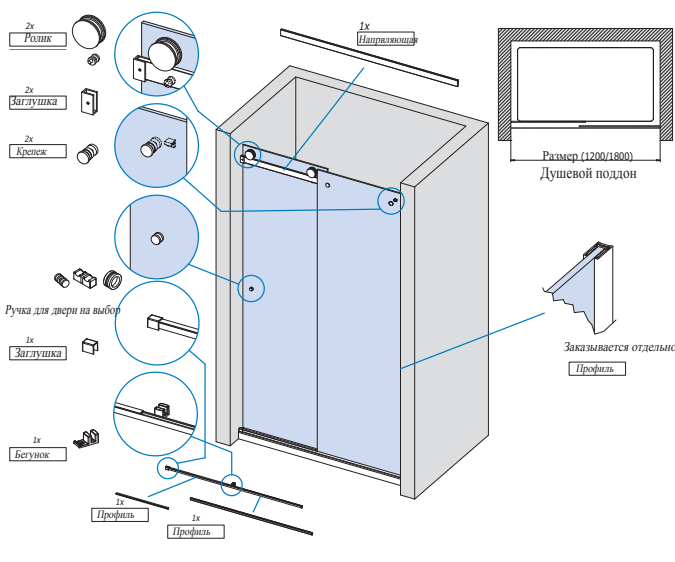

Стеклянные душевые кабины **ВХ-2000**

ВХ-2000 тип 1
Угловая душевая кабина

ВХ-2000 тип 2
Душевая кабина в нишу

ВХ-2000 тип 3
Душевая кабина П-образная

ВХ-2000 тип 4
Душевая кабина с двумя стационарными стеклами