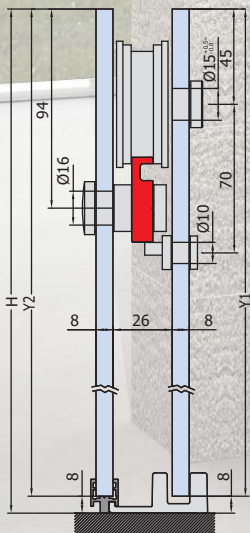

Стеклянные душевые кабины **ВХ-2000**

ВХ-2000 тип 1
Угловая душевая кабина

ВХ-2000 тип 2
Душевая кабина в нишу

ВХ-2000 тип 3
Душевая кабина П-образная

ВХ-2000 тип 4
Душевая кабина с двумя стационарными стеклами