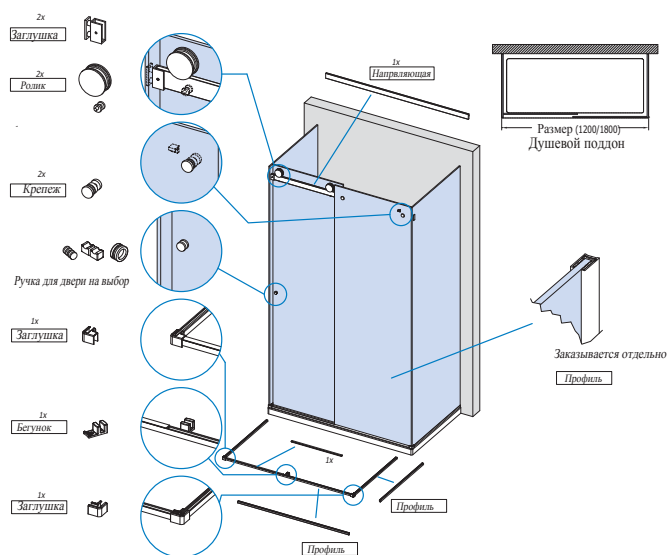

Стеклянные душевые кабины **ВХ-2000**

ВХ-2000 тип 1
Угловая душевая кабина

ВХ-2000 тип 2
Душевая кабина в нишу

ВХ-2000 тип 3
Душевая кабина П-образная

ВХ-2000 тип 4
Душевая кабина с двумя стационарными стеклами