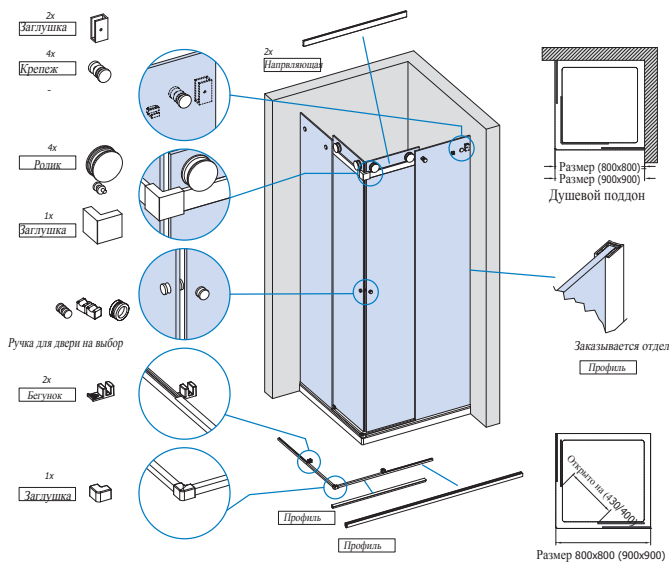

Стеклянные душевые кабины **ВХ-2000**

ВХ-2000 тип 1
Угловая душевая кабина

ВХ-2000 тип 2
Душевая кабина в нишу

ВХ-2000 тип 3
Душевая кабина П-образная

ВХ-2000 тип 4
Душевая кабина с двумя стационарными стеклами