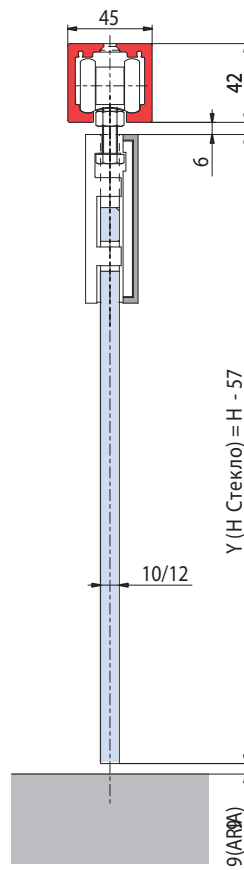

Раздвижные стеклянные перегородки L-2500

Прекрасное разделение помещения в одно мгновение.

Раздвижные стеклянные перегородки "Армопласт"

Раздвижные стеклянные перегородки "Гармошка - L-2500" складываются к стене вдоль направляющей по-середине относительно стекла. Данная конструкция не перегружена фурнитурой, не имеет направляющей в полу, вся система держится благодаря треку и роликам. Стекла соединены между собой петлями, что обеспечивает синхронное складывание перегородки. Для дополнительной фиксации панелей в открытом положении используют небольшие замки с ответной частью в пол как шпингалет. Высота трека для данной системы составляет 42 мм, что позволяет без труда спрятать его в нишу. Первая панель всегда равна 1/2 ширины следующей панели. Максимально длина всей перегородки допустима 5м. Вместо последней панели можно установить дверь, но с креплением к стене, а не стеклу.

L-2500 тип 1

L-2500 тип 2

L-2500 тип 3

NewGlas.ru
 +7(499) 390-55-40
 info@newglas.ru
 к/л: Корзун Александр
 8(926)687-13-76