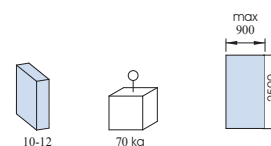

Раздвижные стеклянные перегородки L-2500

Прекрасное разделение помещения в одно мгновение.

Раздвижные стеклянные перегородки "Армопласт"

Раздвижные стеклянные перегородки "Гармошка - L-2500" складываются к стене вдоль направляющей по-середине относительно стекла. Данная конструкция не перегружена фурнитурой, не имеет направляющей в полу, вся система держится благодаря треку и роликам. Стекла соединены между собой петлями, что обеспечивает синхронное складывание перегородки. Для дополнительной фиксации панелей в открытом положении используют небольшие замки с ответной частью в пол как шпингалет. Высота трека для данной системы составляет 42 мм, что позволяет без труда спрятать его в нишу. Первая панель всегда равна 1/2 ширины следующей панели. Максимально длина всей перегородки допустима 5м. Вместо последней панели можно установить дверь, но с креплением к стене, а не стеклу.