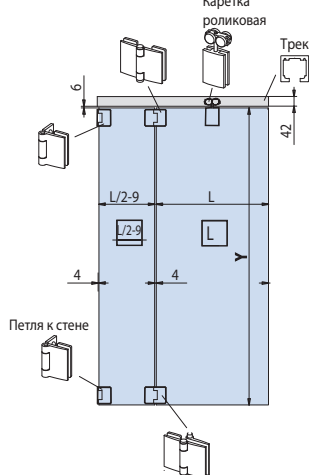

L-2500 тип 1