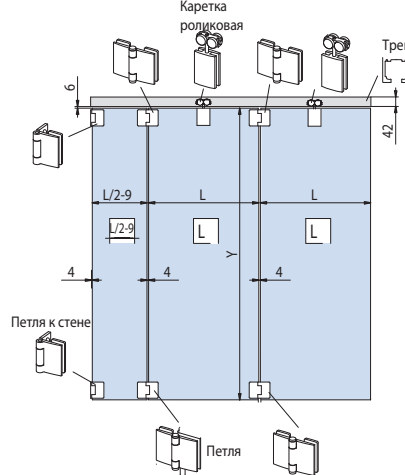

L-2500 тип 2