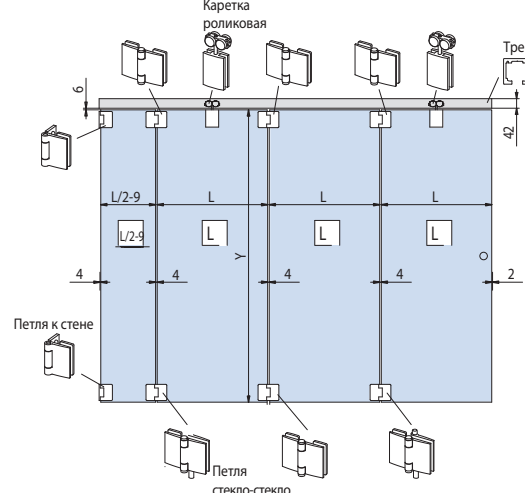

L-2500 тип 3