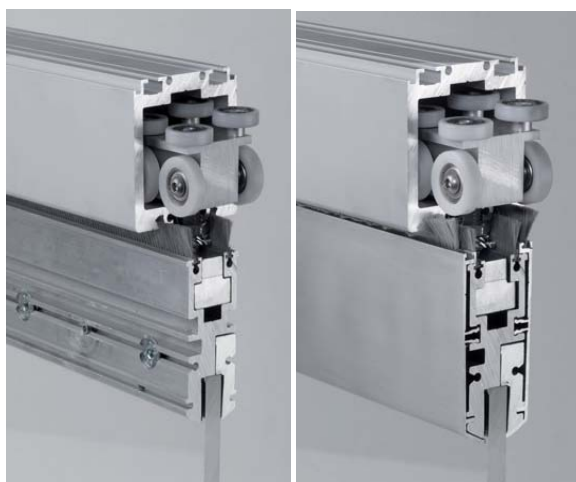

2 Тип - Система складывания панелей по-середине