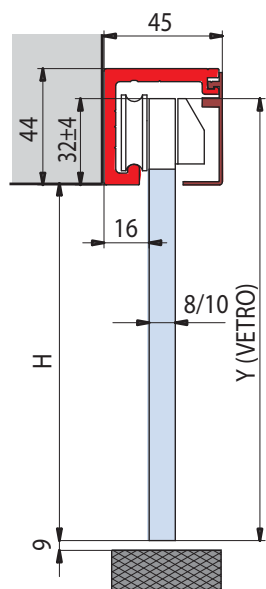

Стеклянные раздвижные двери V-5000

V-5000

Схема крепления к стене

$$Y = H (\text{luce}) + 23$$

V-5003

Схема крепления стационарной стеклянной панели к потолку

$$Y1 = H (\text{luce}) - 22 =$$

$$Y2 = H (\text{luce}) - 55$$

V-5000

Схема крепления стекла

Lavorazione vetro (2 x)
Glass preparation (2 x)
Glasbearbeitung (2 x)

8-10

90 kg

$$Y1 = H (\text{luce}) + 45 - 9$$

V-5000 комплект 1

V-5000 комплект 2