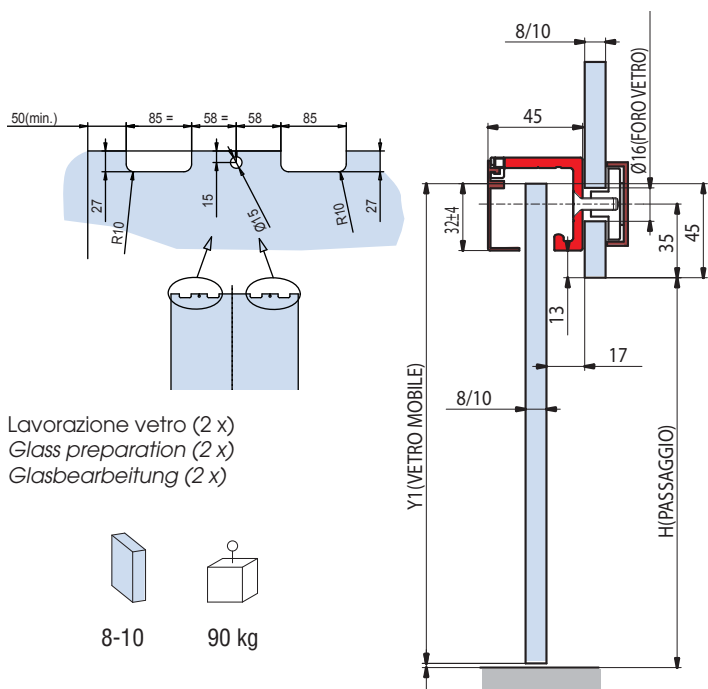

Стеклянные раздвижные двери V-5000

V-5000

Схема крепления к стене

$$Y = H (\text{luce}) + 23$$

V-5003

Схема крепления стационарной стеклянной панели к потолку

$$Y1 = H (\text{luce}) - 22 =$$

$$Y2 = H (\text{luce}) - 55$$

V-5000

Схема крепления стекла

Lavorazione vetro (2 x)
Glass preparation (2 x)
Glasbearbeitung (2 x)

8-10

90 kg

$$Y1 = H (\text{luce}) + 45 - 9$$

V-5000 комплект 1

V-5000 комплект 2