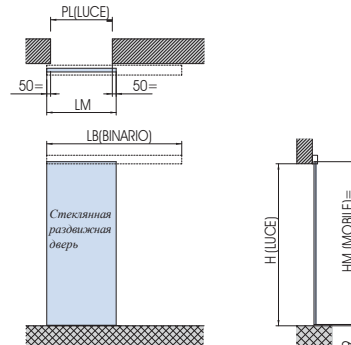

Стеклянные раздвижные двери V-5000

V-5000

Схема крепления к стене

$$Y = H (\text{luce}) + 23$$

V-5003

Схема крепления стационарной стеклянной панели к потолку

$$Y1 = H (\text{luce}) - 22 =$$

$$Y2 = H (\text{luce}) - 55$$

V-5000

Схема крепления стекла

Lavorazione vetro (2 x)
Glass preparation (2 x)
Glasbearbeitung (2 x)

8-10

90 kg

$$Y1 = H (\text{luce}) + 45 - 9$$

V-5000 комплект 1

V-5000 комплект 2