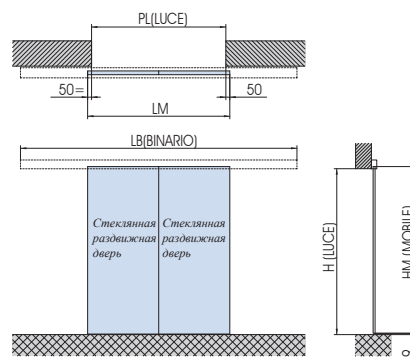

Стеклянные раздвижные двери V-5000

V-5000

Схема крепления к стене

$$Y = H (\text{luce}) + 23$$

V-5003

Схема крепления стационарной стеклянной панели к потолку

$$Y1 = H (\text{luce}) - 22 =$$

$$Y2 = H (\text{luce}) - 55$$

V-5000

Схема крепления стекла

Lavorazione vetro (2 x)
Glass preparation (2 x)
Glasbearbeitung (2 x)

8-10

90 kg

$$Y1 = H (\text{luce}) + 45 - 9$$

V-5000 комплект 1

V-5000 комплект 2