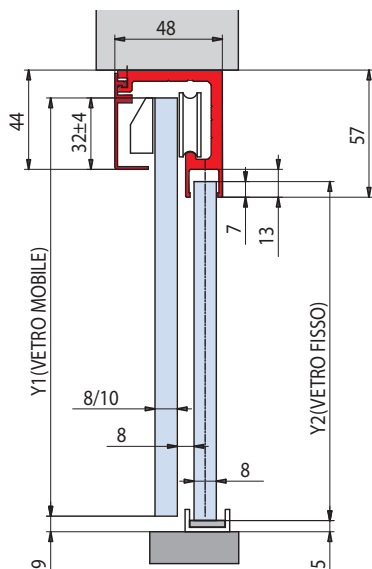

Стеклянные раздвижные двери V-5000

V-5000

Схема крепления к стене

$$Y = H (\text{luce}) + 23$$

V-5003

Схема крепления стационарной стеклянной панели к потолку

$$Y1 = H (\text{luce}) - 22 =$$

$$Y2 = H (\text{luce}) - 55$$

V-5000

Схема крепления стекла

Lavorazione vetro (2 x)
Glass preparation (2 x)
Glasbearbeitung (2 x)

8-10

90 kg

$$Y1 = H (\text{luce}) + 45 - 9$$

V-5000 комплект 1

V-5000 комплект 2