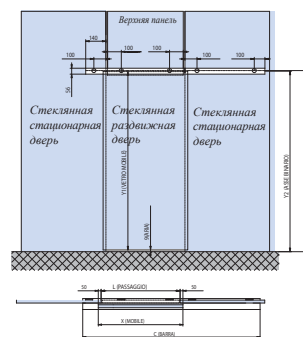

V-5000 комплект 6