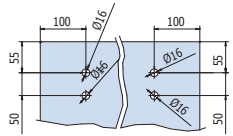

Стеклянные раздвижные двери V-6200

2 vie
2 ways
2 Läuferig

HM = H - 105

V-6200 комплект 1

2 vie con fisso centrale
2 ways with central fixed panel
2 Läuferig mit mittiges festverglasung

HM = H - 105 =
HF = H - 62