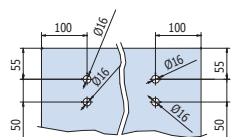

Стеклянные раздвижные двери V-6200

2 vie
2 ways
2 Läuferig

HM = H - 105

V-6200 комплект 1

2 vie con fisso centrale
2 ways with central fixed panel
2 Läuferig mit mittiges festverglasung

HM = H - 105 =
HF = H - 62