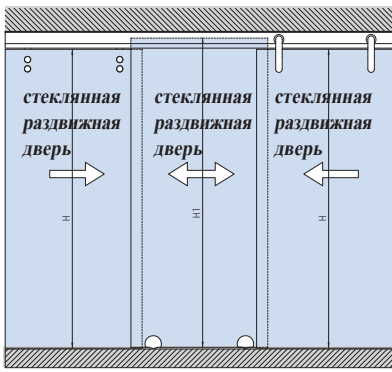

Стеклянные раздвижные двери V-6200

2 vie
2 ways
2 Läuferig

HM = H - 105

V-6200 комплект 1

2 vie con fisso centrale
2 ways with central fixed panel
2 Läuferig mit mittiges festverglasung

HM = H - 105 =
HF = H - 62

V-6200 комплект 4

3 vie
3 ways
3 Läuferig

H1 = H - 64

HM = H - 105

V-6200 комплект 5

CR = полированный хром

Russian General Manager
Korzun Alexandr
www.NewGlas.ru
info@newglas.ru
89688450215@mail.ru
Skype: NewGlas
Mobile: +7-968-845-02-15