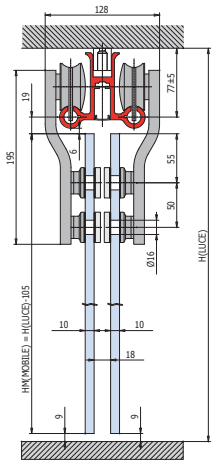

Стеклянные раздвижные двери V-6200

Запатентовано

*Стеклянные раздвижные двери V-6200 выделяются многогранностью решений выполнения своих функций. Дело в том, что **стеклянные раздвижные двери V-6200** имеют крепления для двух параллельных стеклянных панелей, которые позволяют иметь две лицевых стороны у одной двери. Также между **стеклянными раздвижными дверями** данной модели можно расположить **третью стеклянную раздвижную или стационарную панель**, что позволит создать как бы два независимых прохода в одном проеме.*

Стеклянные раздвижные двери V-6200

2 vie
2 ways
2 Läuferig

HM = H - 105

V-6200 комплект 1

2 vie con fisso centrale
2 ways with central fixed panel
2 Läuferig mit mittiges festverglasung

HM = H - 105 =
HF = H - 62

V-6200 комплект 4

3 vie
3 ways
3 Läuferig

H1 = H - 64

HM = H - 105

V-6200 комплект 5

CR = полированный хром

Russian General Manager
Korzun Alexandr
www.NewGlas.ru
info@newglas.ru
89688450215@mail.ru
Skype: NewGlas
Mobile: +7-968-845-02-15