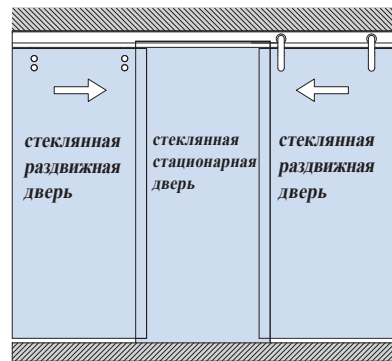

Стеклянные раздвижные двери V-6200

Запатентовано

*Стеклянные раздвижные двери V-6200 выделяются многогранностью решений выполнения своих функций. Дело в том, что **стеклянные раздвижные двери V-6200** имеют крепления для двух параллельных стеклянных панелей, которые позволяют иметь две лицевых стороны у одной двери. Также между **стеклянными раздвижными дверями** данной модели можно расположить **третью стеклянную раздвижную или стационарную панель**, что позволит создать как бы два независимых прохода в одном проеме.*

Стеклянные раздвижные двери V-6200

2 vie
2 ways
2 Läuferig

HM = H - 105

V-6200 комплект 1

2 vie con fisso centrale
2 ways with central fixed panel
2 Läuferig mit mittiges festverglasung

HM = H - 105 =
HF = H - 62

V-6200 комплект 4

3 vie
3 ways
3 Läuferig

H1 = H - 64

HM = H - 105

V-6200 комплект 5

CR = полированный хром

Russian General Manager
Korzun Alexandr
www.NewGlas.ru
info@newglas.ru
89688450215@mail.ru
Skype: NewGlas
Mobile: +7-968-845-02-15