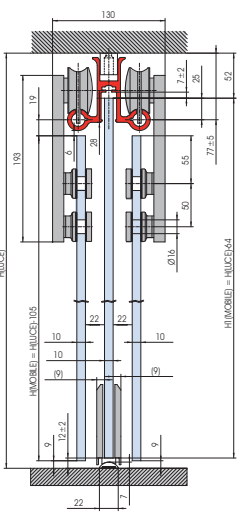

Стеклянные раздвижные двери V-6200

2 vie
2 ways
2 Läuferig

HM = H - 105

V-6200 комплект 1

2 vie con fisso centrale
2 ways with central fixed panel
2 Läuferig mit mittiges festverglasung

HM = H - 105 =
HF = H - 62

V-6200 комплект 4

3 vie
3 ways
3 Läuferig

H1 = H - 64

HM = H - 105

V-6200 комплект 5

CR = полированный хром

Russian General Manager
Korzun Alexandr
www.NewGlas.ru
info@newglas.ru
89688450215@mail.ru
Skype: NewGlas
Mobile: +7-968-845-02-15