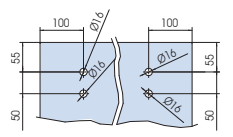

Стеклянные раздвижные двери V-6200

2 vie
2 ways
2 Läuferig

HM = H - 105

V-6200 комплект 1

2 vie con fisso centrale
2 ways with central fixed panel
2 Läuferig mit mittiges festverglasung

HM = H - 105 =
HF = H - 62

V-6200 комплект 4

3 vie
3 ways
3 Läuferig

H1 = H - 64

HM = H - 105

V-6200 комплект 5

CR = полированный хром

Russian General Manager
Korzun Alexandr
www.NewGlas.ru
info@newglas.ru
89688450215@mail.ru
Skype: NewGlas
Mobile: +7-968-845-02-15