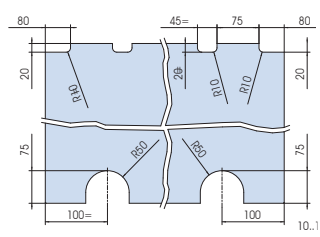

3 vie
3 ways
3 Läuferig

H1 = H - 64