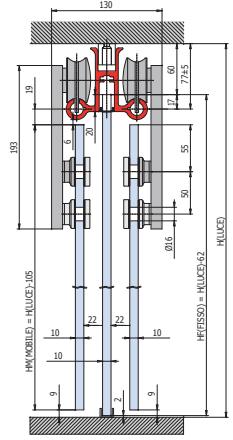

Стеклянные раздвижные двери V-6200

2 vie
2 ways
2 Läuferig

HM = H - 105

V-6200 комплект 1

2 vie con fisso centrale
2 ways with central fixed panel
2 Läuferig mit mittiges festverglasung

HM = H - 105 =
HF = H - 62

V-6200 комплект 4

3 vie
3 ways
3 Läuferig

H1 = H - 64

HM = H - 105

V-6200 комплект 5

CR = полированный хром

Russian General Manager
Korzun Alexandr
www.NewGlas.ru
info@newglas.ru
89688450215@mail.ru
Skype: NewGlas
Mobile: +7-968-845-02-15