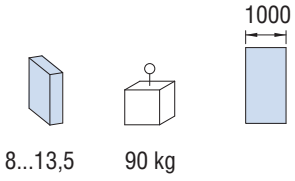

Стеклянные раздвижные двери V-6200

2 vie
2 ways
2 Läuferig

HM = H - 105

2 vie con fisso centrale
2 ways with central fixed panel
2 Läuferig mit mittiges festverglasung

HM = H - 105 =
HF = H - 62

3 vie
3 ways
3 Läuferig

H1 = H - 64

HM = H - 105

V-6200 комплект 5

CR = полированный хром

Russian General Manager
Korzun Alexandr
www.NewGlas.ru
info@newglas.ru
89688450215@mail.ru
Skype: NewGlas
Mobile: +7-968-845-02-15